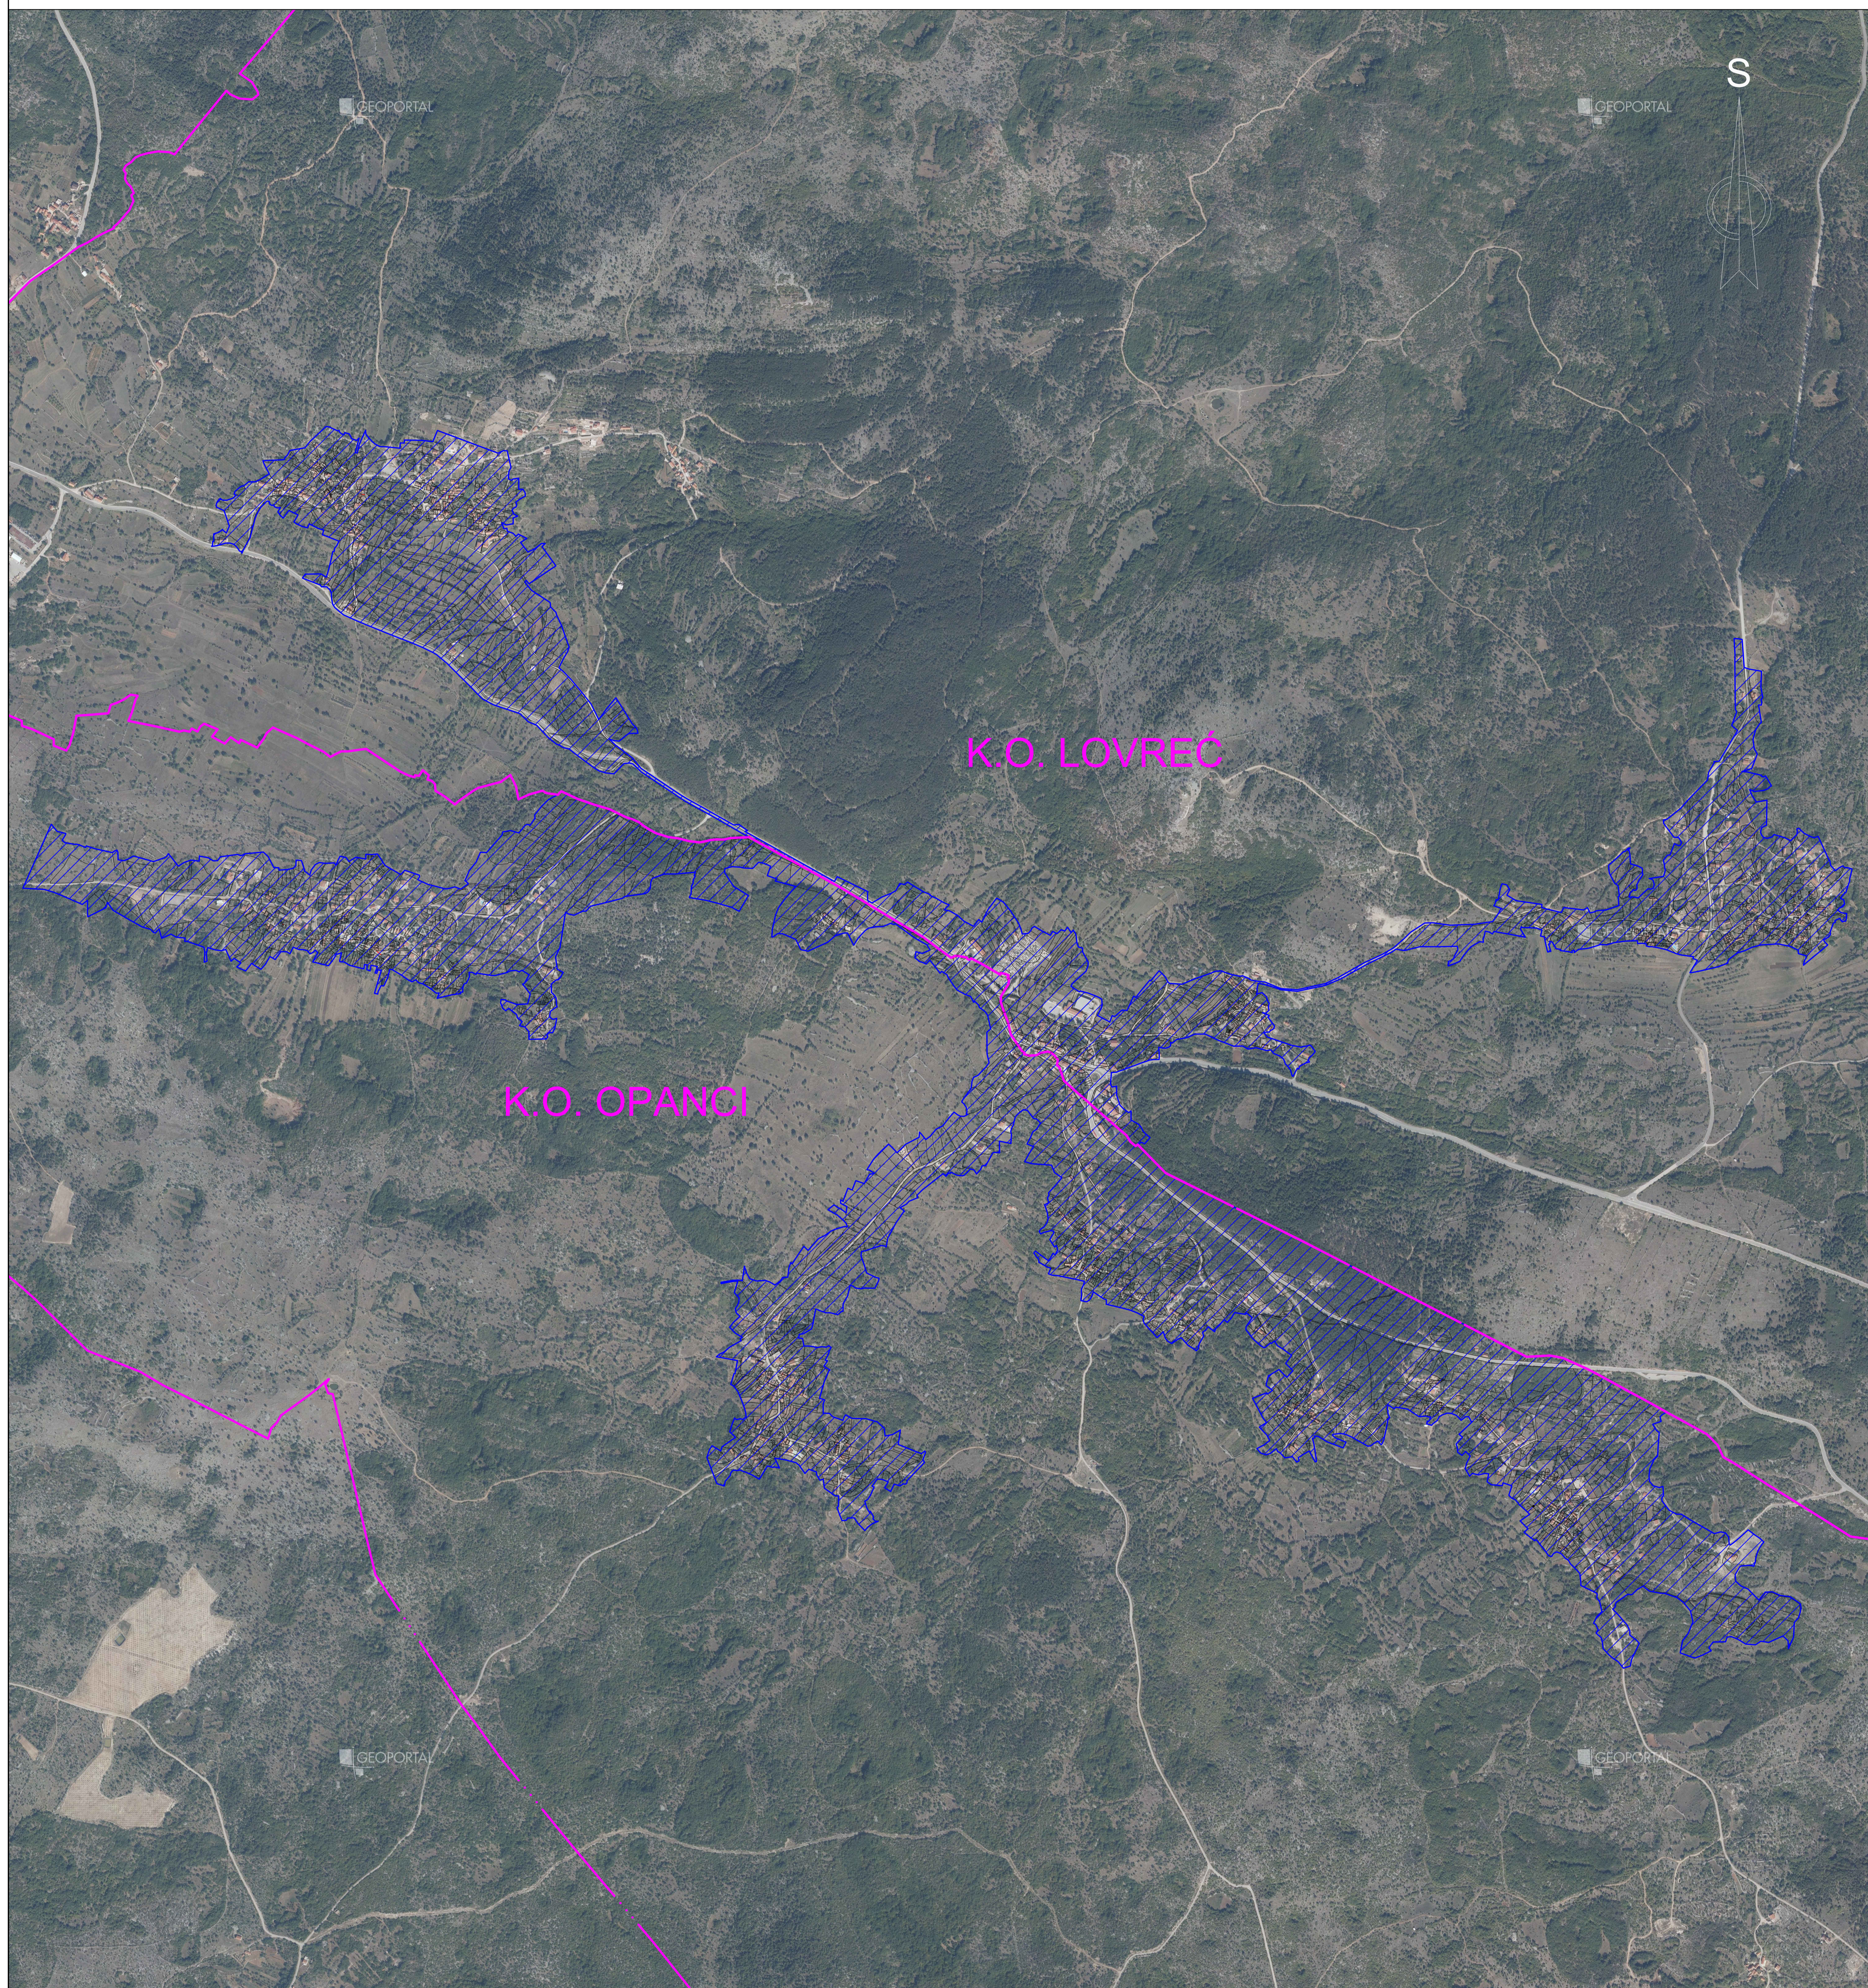

PREGLEDNA KARTA PODRUČJA OBUHVAĆENOG KATASTARSKOM IZMJEROM

DIO K.O. LOVREĆ I DIO K.O. OPANCI

POVRŠINA U IZMJERI = 213 ha

BROJ PARCELA U IZMJERI = 3307

BROJ ZGRADA U IZMJERI = 2000

IZVOĐAČ:

Zavod za fotogrametriju d.d.
Borongajska cesta 71, Zagreb

LEGENDA:

-  KATASTARSKA OPĆINA
-  GRANICA KATASTARSKE IZMJERE
-  GRANICA KATASTARSKE MEDJE
-  OBUHVAT KATASTARSKE IZMJERE